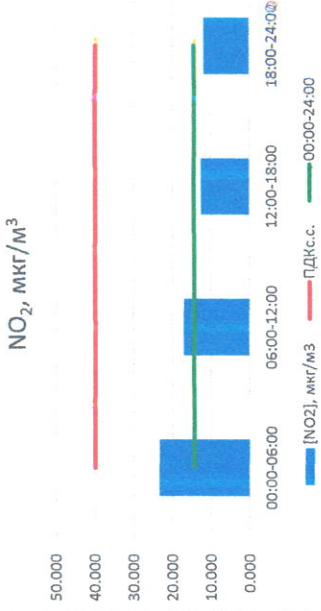

Отчёт о состоянии атмосферного воздуха за 04.03.2021 г.

Направление ветра	[NO], мкг/м³	[NO2], мкг/м³	[CO], мкг/м³	[SO2], мкг/м³	[Пыль], мкг/м³
00:00-06:00	13.928	23.448	0.239	0.415	-
06:00-12:00	2.881	17.020	0.208	0.218	-
12:00-18:00	3.752	12.507	0.219	0.443	-
18:00-24:00	0.022	11.726	0.226	0.512	-
00:00-24:00	5.146	14.425	0.223	0.397	-
ПДКсс.	60.0	40.0	3.0	50.0	150.0
Приборы, находящиеся в поверке на момент выдачи отчета	MP101M Beta-измеритель взвешенных частиц				