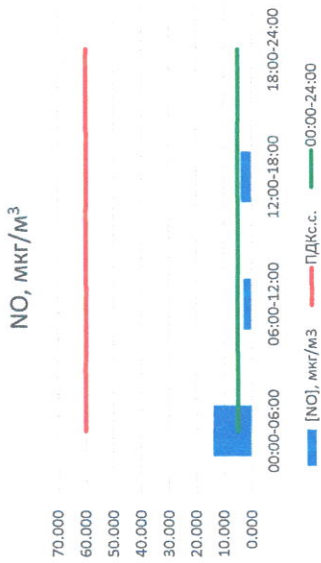

Отчёт о состоянии атмосферного воздуха за 04.03.2021 г.

Направление ветра	[NO], мкг/м³	[NO2], мкг/м³	[CO], мкг/м³	[SO2], мкг/м³	[Пыль], мкг/м³
00:00-06:00	13.928	23.448	0.239	0.415	-
06:00-12:00	2.881	17.020	0.208	0.218	-
12:00-18:00	3.752	12.507	0.219	0.443	-
18:00-24:00	0.022	11.726	0.226	0.512	-
00:00-24:00	5.146	14.425	0.223	0.397	-
ПДКсс.	60.0	40.0	3.0	50.0	150.0
Приборы, находящиеся в поверке на момент выдачи отчета	MP101M Beta-измеритель взвешенных частиц				