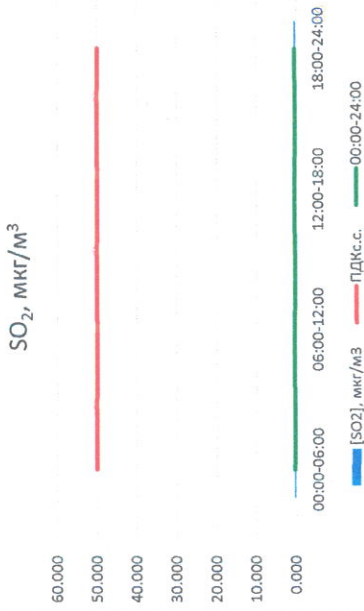

Отчёт о состоянии атмосферного воздуха за 04.03.2021 г.

Направление ветра	[NO], мкг/м³	[NO2], мкг/м³	[CO], мкг/м³	[SO2], мкг/м³	[Пыль], мкг/м³
00:00-06:00	13.928	23.448	0.239	0.415	-
06:00-12:00	2.881	17.020	0.208	0.218	-
12:00-18:00	3.752	12.507	0.219	0.443	-
18:00-24:00	0.022	11.726	0.226	0.512	-
00:00-24:00	5.146	14.425	0.223	0.397	-
ПДКсс.	60.0	40.0	3.0	50.0	150.0
Приборы, находящиеся в поверке на момент выдачи отчета	MP101M Beta-измеритель взвешенных частиц				