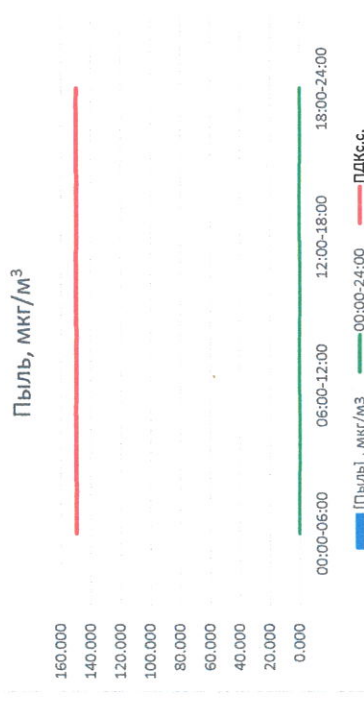

Отчёт о состоянии атмосферного воздуха за 04.03.2021 г.

Направление ветра	[NO], мкг/м³	[NO2], мкг/м³	[CO], мкг/м³	[SO2], мкг/м³	[Пыль], мкг/м³
00:00-06:00	13.928	23.448	0.239	0.415	-
06:00-12:00	2.881	17.020	0.208	0.218	-
12:00-18:00	3.752	12.507	0.219	0.443	-
18:00-24:00	0.022	11.726	0.226	0.512	-
00:00-24:00	5.146	14.425	0.223	0.397	-
ПДКсс.	60.0	40.0	3.0	50.0	150.0
Приборы, находящиеся в поверке на момент выдачи отчета	MP101M Beta-измеритель взвешенных частиц				