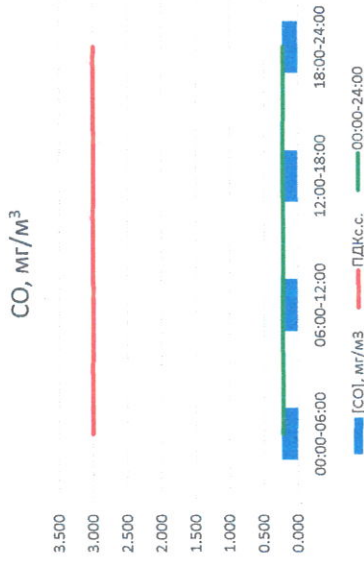

Отчёт о состоянии атмосферного воздуха за 04.03.2021 г.

Направление ветра	[NO], мкг/м³	[NO2], мкг/м³	[CO], мкг/м³	[SO2], мкг/м³	[Пыль], мкг/м³
00:00-06:00	13.928	23.448	0.239	0.415	-
06:00-12:00	2.881	17.020	0.208	0.218	-
12:00-18:00	3.752	12.507	0.219	0.443	-
18:00-24:00	0.022	11.726	0.226	0.512	-
00:00-24:00	5.146	14.425	0.223	0.397	-
ПДКсс.	60.0	40.0	3.0	50.0	150.0
Приборы, находящиеся в поверке на момент выдачи отчета	MP101M Beta-измеритель взвешенных частиц				